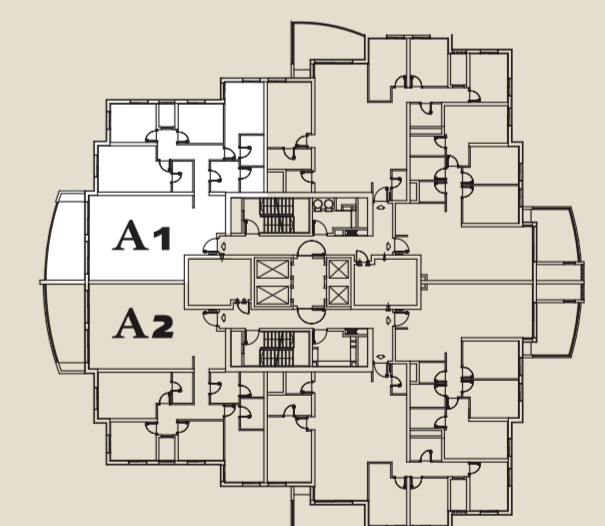

הדירה המוצגת כאן הינה מדגם (A1) הדירה מדגם (A2) זהה ומראה לה

מגדלי הדקל
- אשדוד ים -

Type A1, A2 • Floor 1-24
דירת 5 חדרים 155 מ"ר
18 מ"ר מרפסת

תוכנית קומה 1-24

YouTube f Instagram
***2361**

נוף עירוני ימנות בע"מ
מקבוצת קלוד נחמיאס