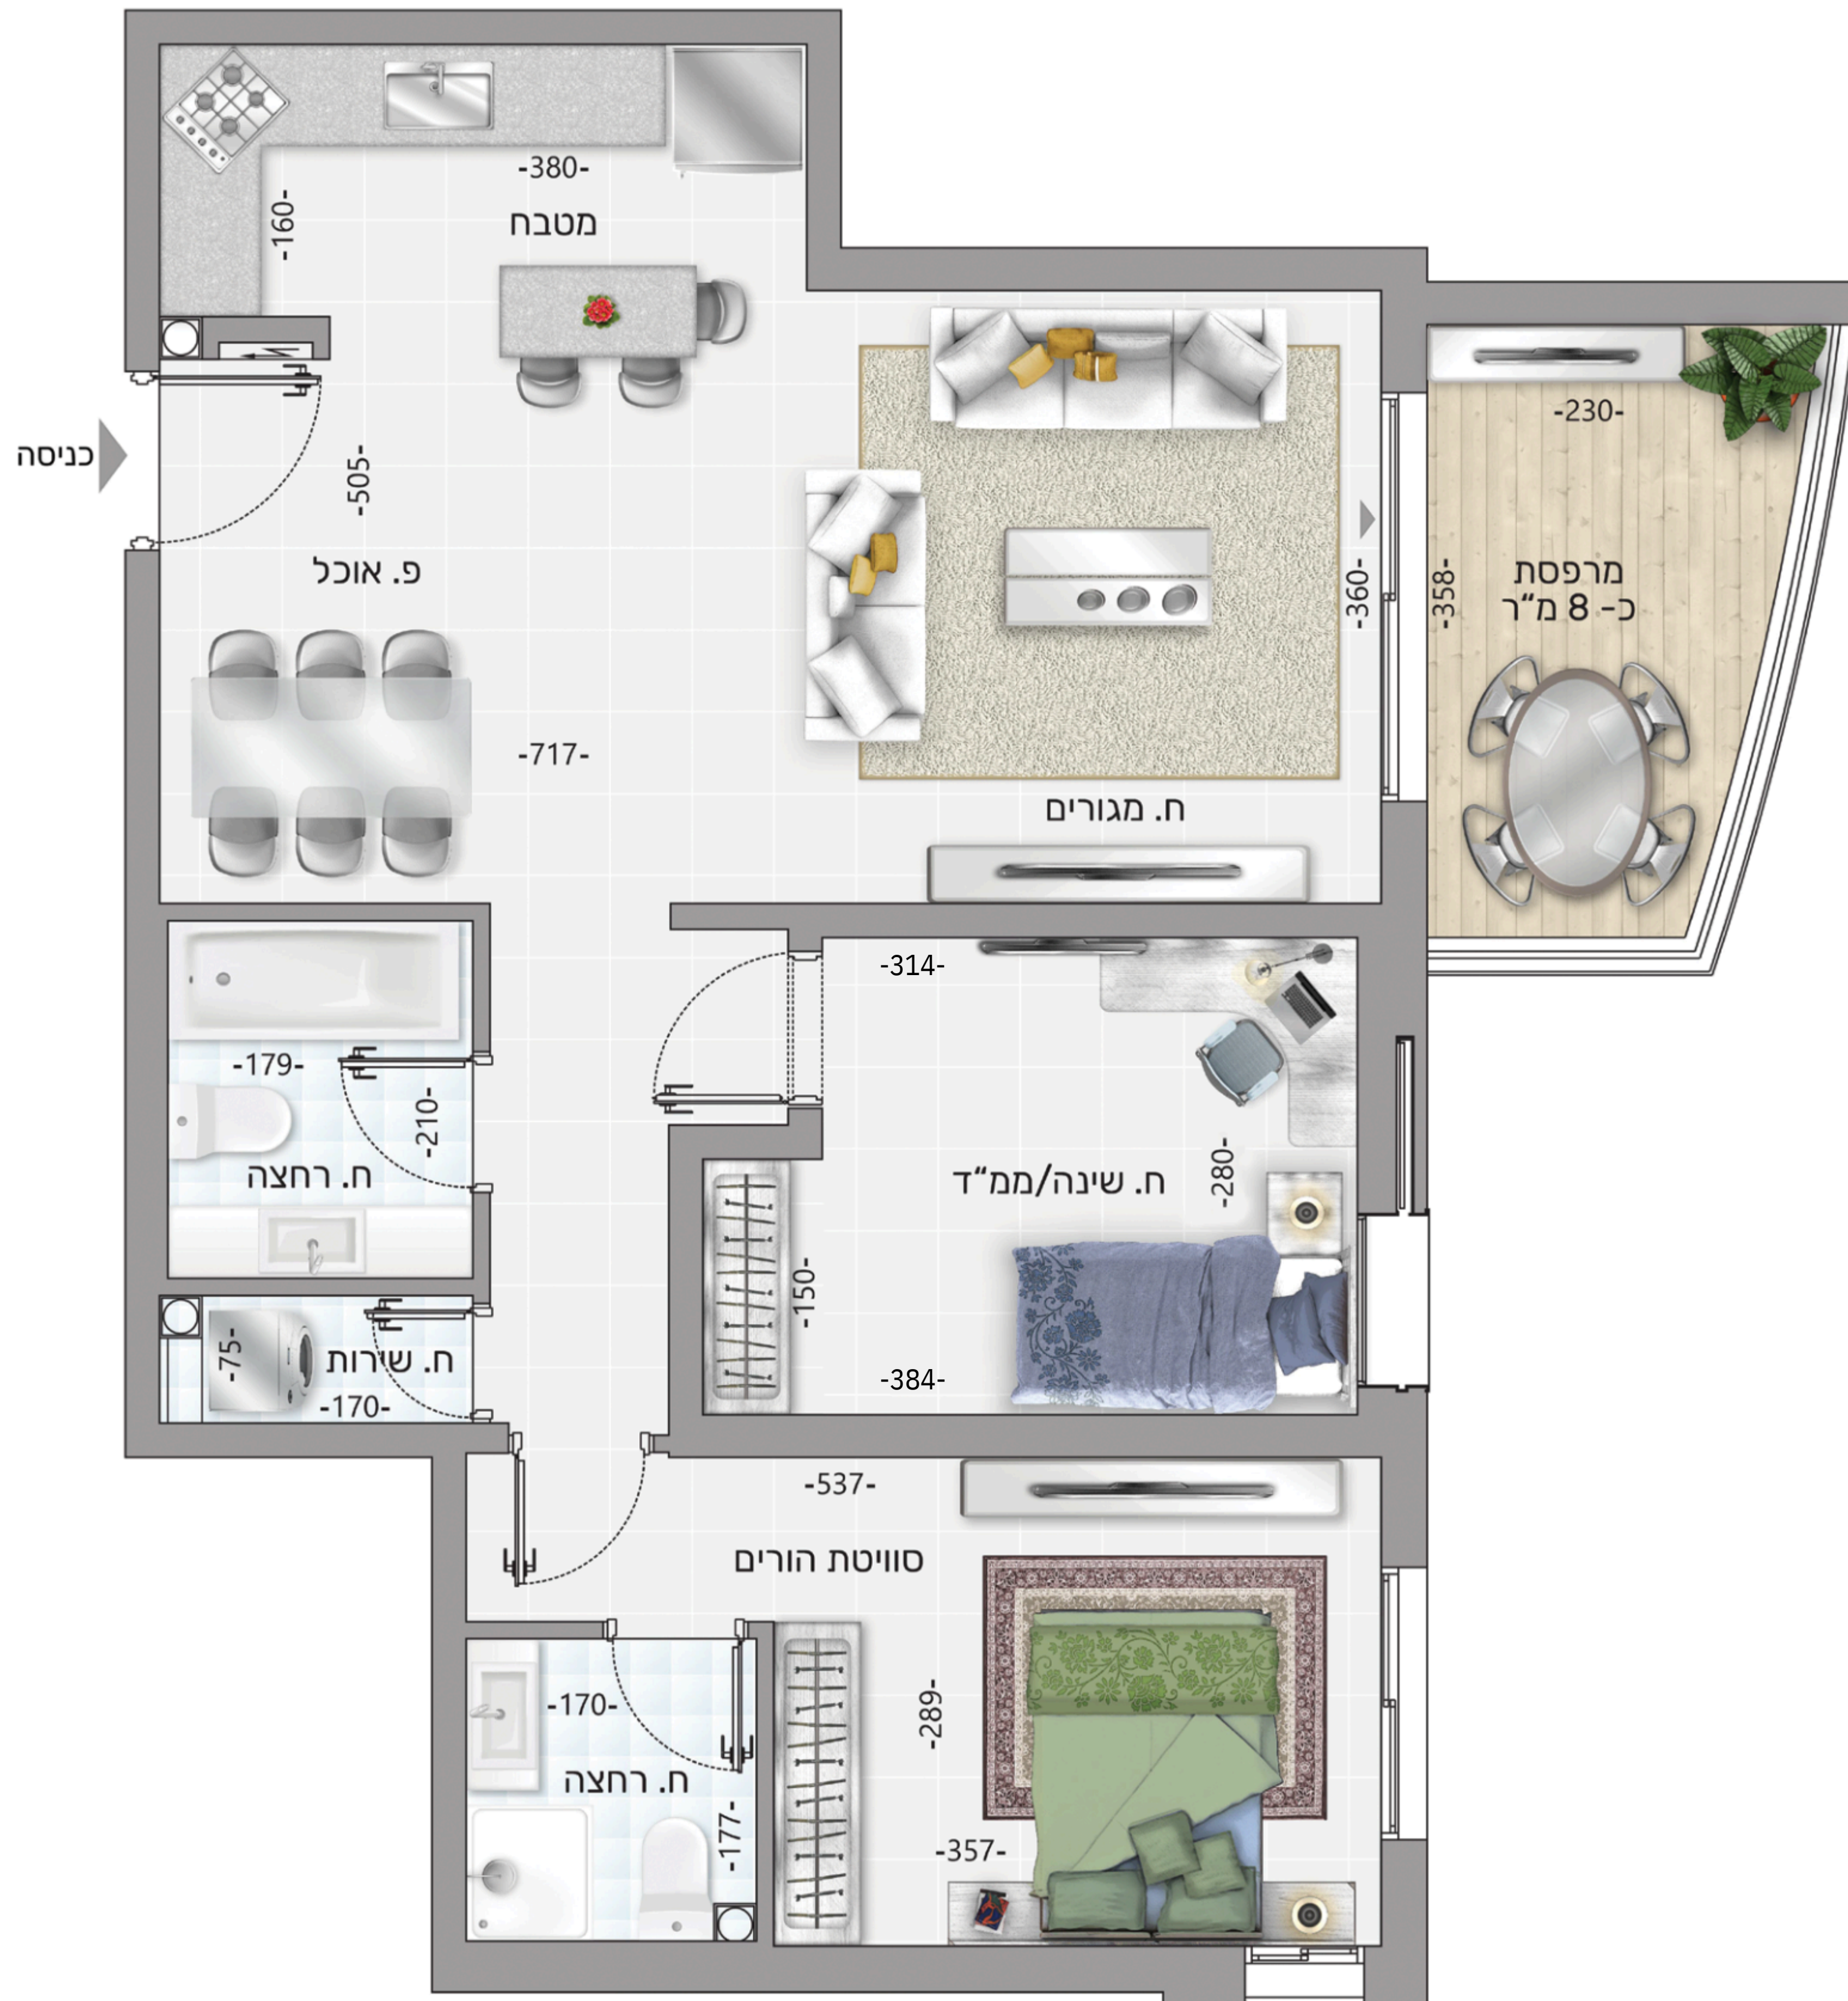

התוכנית המוצגת כאן הינה מדגם Cm התוכנית מדגם Cm זהה ומראה לה