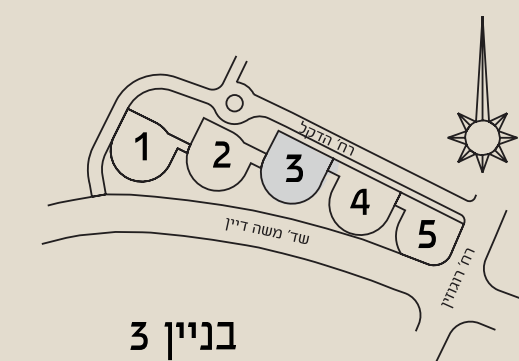

# מגדלי הדקל

אשדוד ים

Type C, Cm • Floor 1-28  
דירת 3 חדרים כ-76 מ"ר | כ-8 מ"ר מרפסת **בניין 3**

ההדמיות להמחשה בלבד

תוכנית קומה 1-28

בניין 3

YouTube f Instagram  
**\*2361**

נוף עירוני יקמות בע"מ  
קבוצת נחמias