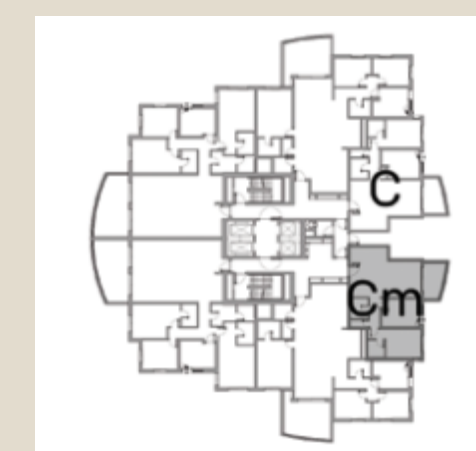

# מגדלי הדקל

אשדוד ים

Type C, Cm • Floor 1-28  
דירת 3 חדרים כ-76 מ"ר | כ-8 מ"ר מרפסת **בניין 3**

ההדמיות להמחשה בלבד

תוכנית קומה 1-28

בניין 3

YouTube f Instagram  
**\*2361**

נוף עירוני יקמות בע"מ  
קבוצת נחמias